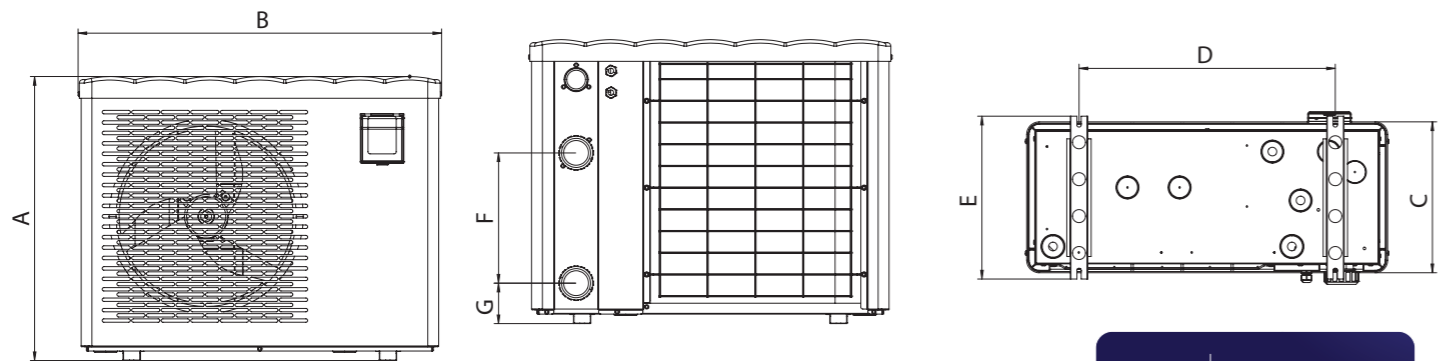

TECHNICAL FEATURES

Models	ECO ELYO 05	ECO ELYO 07	ECO ELYO 09	ECO ELYO 13	ECO ELYO 15	ECO ELYO 20	ECO ELYO 20T	ECO ELYO 24	ECO ELYO 24T	ECO ELYO 30	ECO ELYO 30T
Performances: Air 26°C / Water 26°C / Humidity 80%											
Heating capacity max-min (kW)	5,5 - 1,5	7 - 2	9,5 - 2,3	13 - 2,4	15 - 2,5	20 - 7,6		24 - 6,8		31 - 9,3	
Power consumed max-min (kW)	0,9 - 0,1	1,1 - 0,15	1,4 - 0,2	2 - 0,1	2,5 - 0,15	3,6 - 0,6		4,4 - 0,5		5,6 - 0,7	
COP (Coefficient of Performance)	6,1 - 14,4	6,5 - 13,4	6,7 - 13,5	6,5 - 16,4	6 - 16,3	5,5 - 12,3		5,4 - 13,7		5,5 - 13,3	
Performances: Air 15°C / Water 26°C / Humidity 70 %											
Heating capacity max-min (kW)	3,9 - 1,1	5,5 - 1,4	7 - 1,5	9 - 1,7	11 - 1,9	14,8 - 5,4		17,8 - 5		24 - 6,3	
Power consumed max-min (kW)	0,8 - 0,1	1,1 - 0,2	1,3 - 0,2	1,9 - 0,2	2,3 - 0,25	3,2 - 0,72		4 - 0,63		5,3 - 0,82	
COP (Coefficient of Performance)	5,2 - 8	5,2 - 6,4	5,3 - 6,6	4,8 - 7,8	4,8 - 7,7	4,6 - 7,5		4,5 - 7,9		4,5 - 7,7	
Technical Features											
Recommended water flow (m ³ /h)	3	3	4	5	6	7	7	8	8	11	11
Electric power supply	Mono : 220-240 V / 1 / 50-60 Hz Tri (T) : 380-400 V / 3 / 50-60 Hz										
Hydraulic connection	PVC 1/2 union - Ø 50										
Acoustic pressure at 10m max-min (dB(A))	28-16	28-16	33-20		36-24	39-26	39-26	40 - 29	40 - 29	42 - 33	42 - 33
Weight (in kg)	38,5	38,5	41,5	46	52,5	66	70,5	86	86,5	100,5	99
Accessories included:	<ul style="list-style-type: none"> • Winter cover, • Condensate drain kit, • 2x PVC 1/2 unions Ø 50, • 4x Anti-vibration feet 										

ECO ELYO - DIMENSIONS

Model	ECO ELYO-05	ECO ELYO-07	ECO ELYO-09	ECO ELYO-13	ECO ELYO-15	ECO ELYO-20	ECO ELYO-24	ECO ELYO-30
A	654 mm					754 mm	854 mm	
B	831 mm			914 mm		111 mm	1141 mm	
C	348 mm					368 mm	509,5 mm	
D	590 mm			593 mm		790 mm	743 mm	
E	393 mm					413 mm	545 mm	
F	300 mm		260 mm		330 mm	350 mm	367 mm	390 mm
G	93 mm		103 mm		93 mm	93 mm	93 mm	